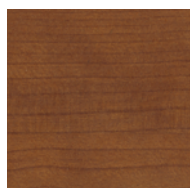

*Finiture

I colori reali delle
essenze possono differire
dai campioni riportati

Ciliegio

*VERIFICARE CON L'AZIENDA LA DISPONIBILITÀ DEL MODELLO NELLA FINITURA SCELTA