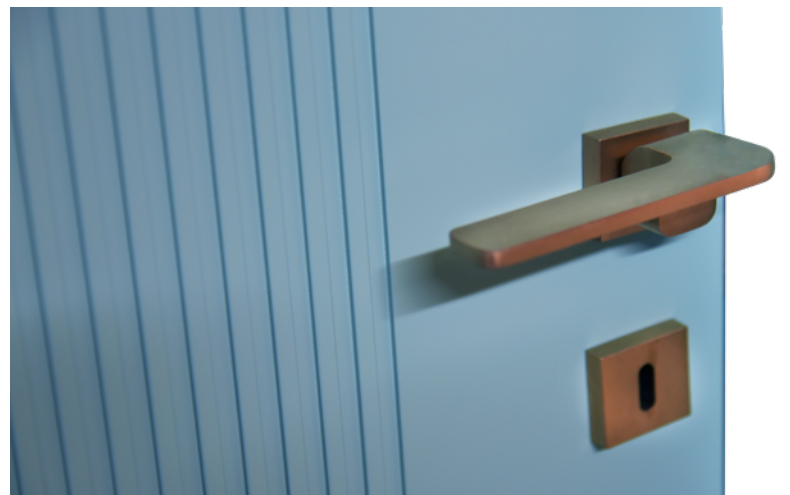

Candia & Caluso

Caluso

Laccata RAL 7021

Incisa / Telaio a scomparsa / Apertura complanare