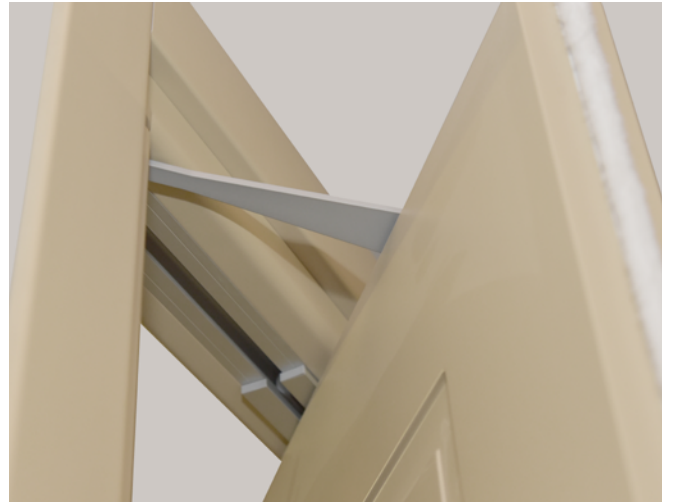

Roma
Laccata RAL 1013
Pantografata
Apertura rototraslante