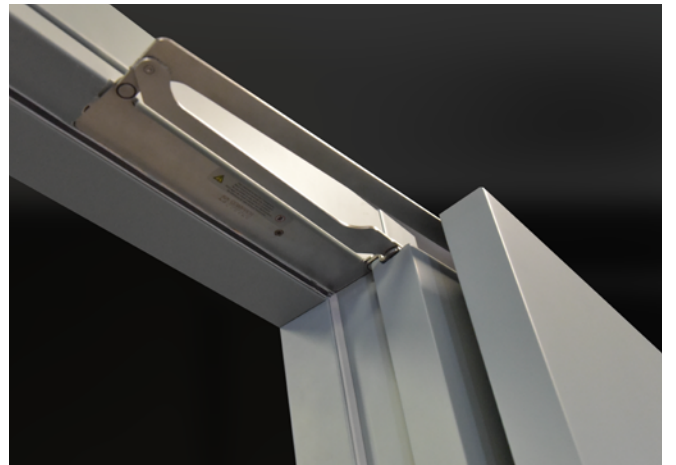

Libro 180°
Laccata NCS
Apertura a 180°
Serratura Wave®